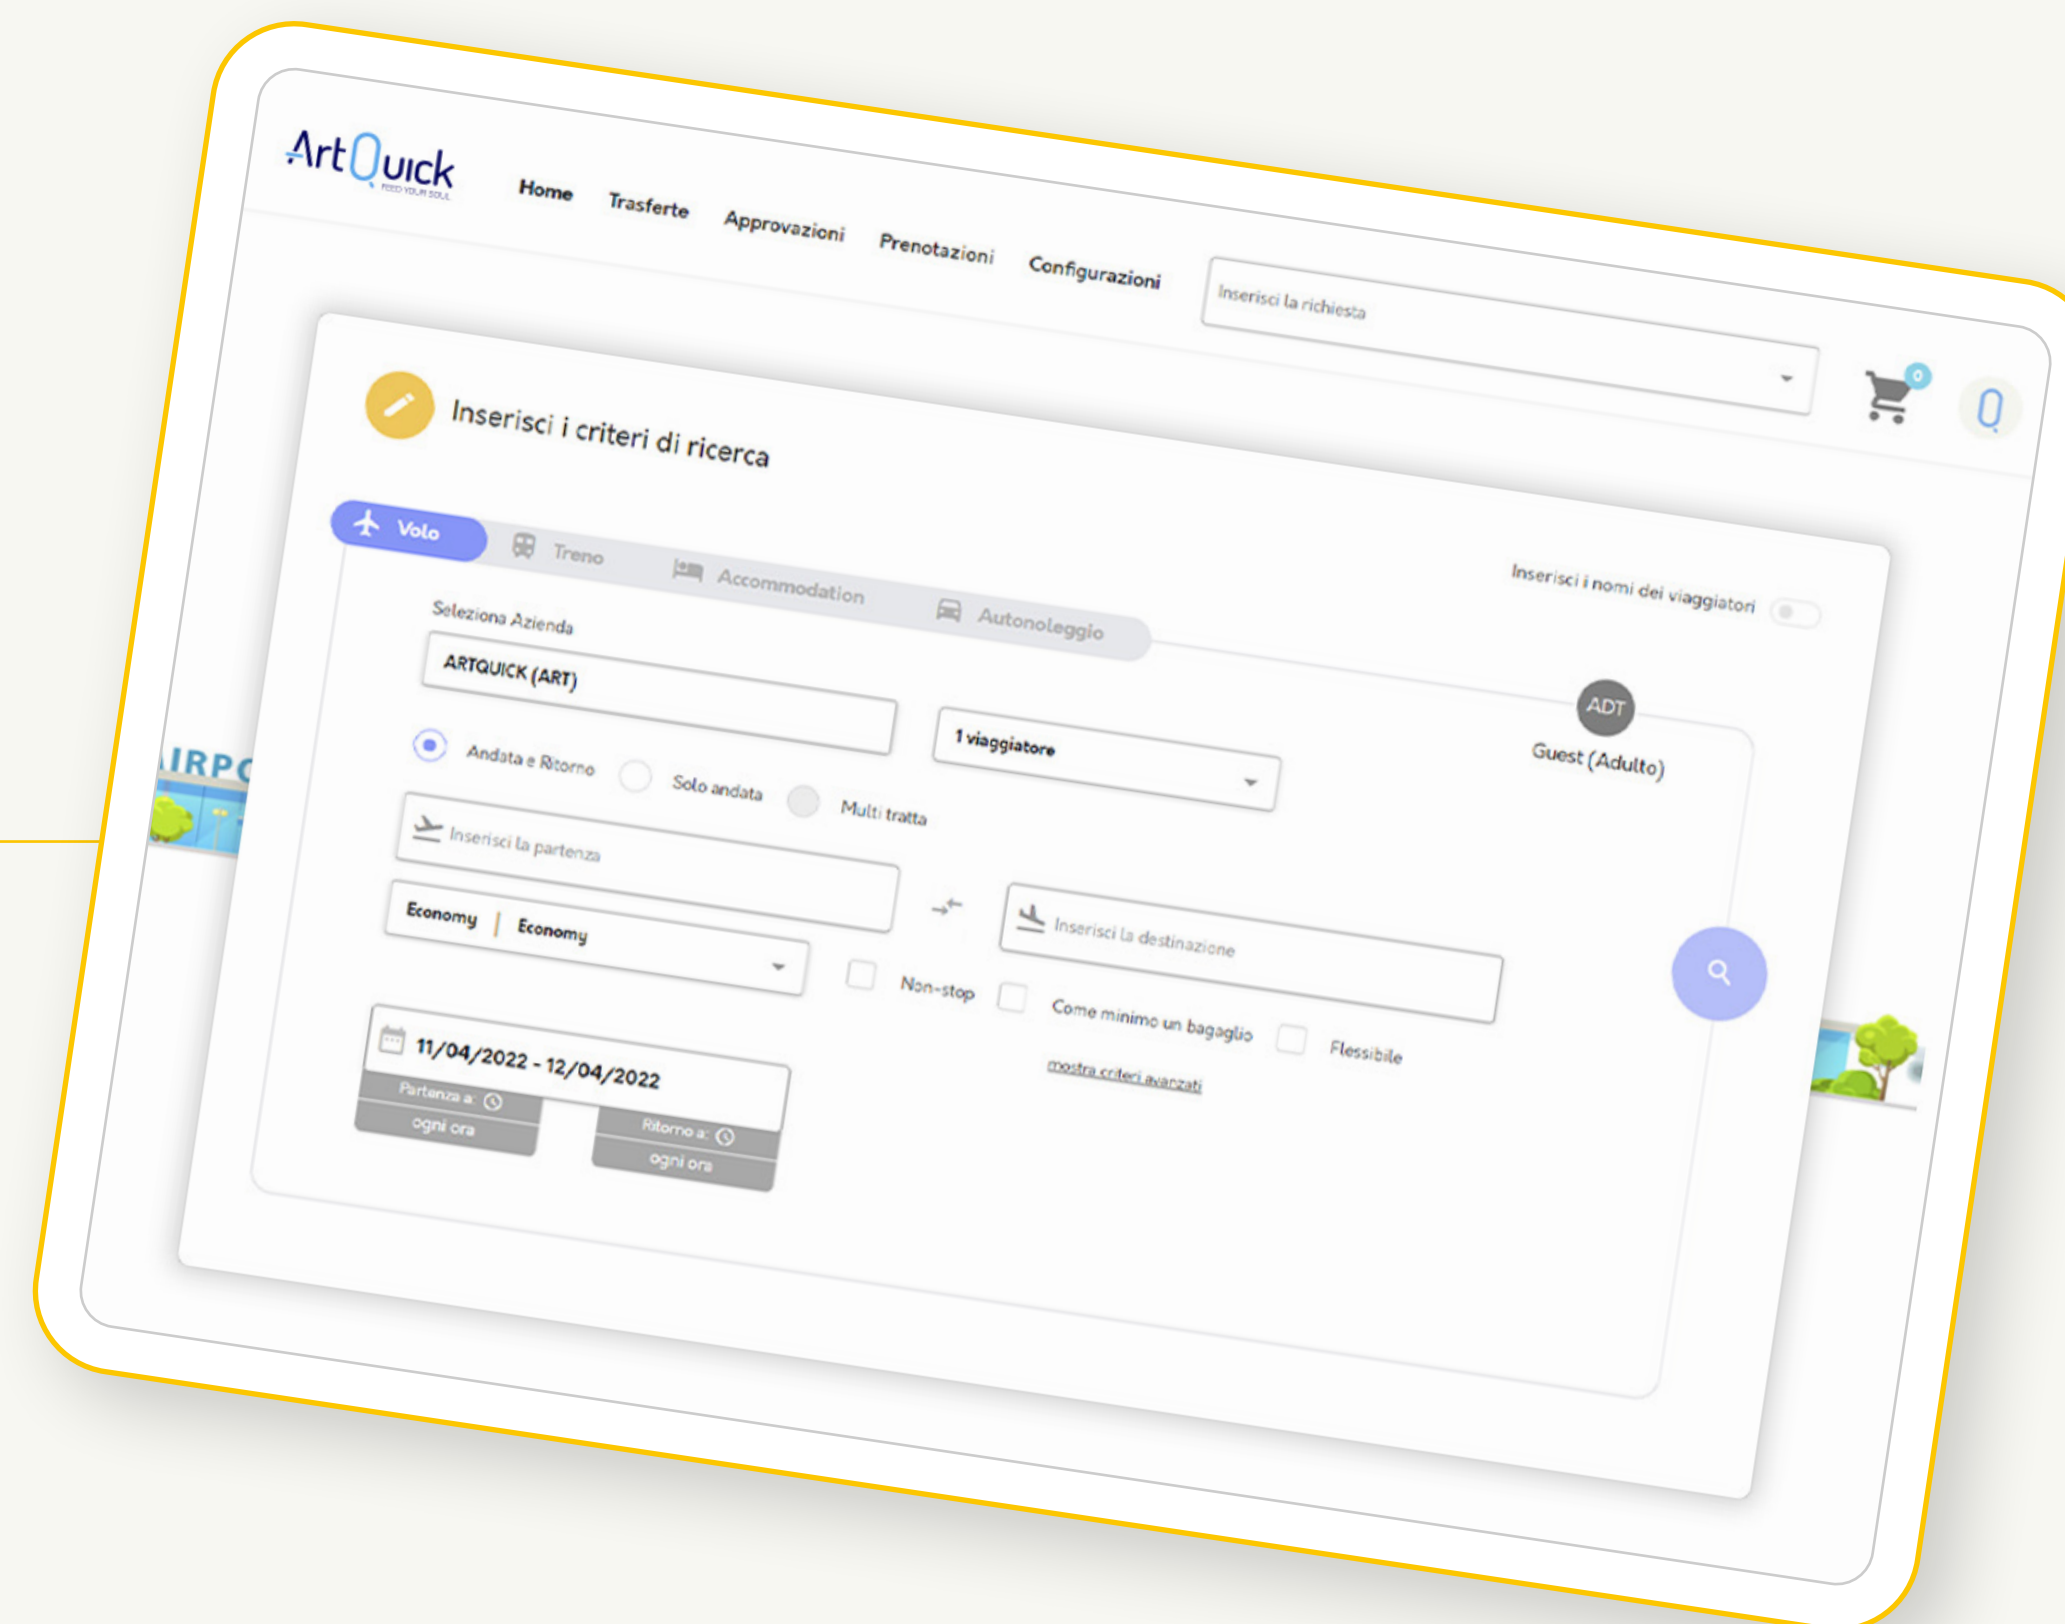

Stipulazione polizze assicurative.

ASSISTENZA

Account dedicato.

Prenotazione biglietti elettronici fino all'ultimo tempo utile (tre ore circa).

Assistenza 24/24.

Il servizio è disponibile via accesso diretto ai nostri operatori o tramite piattaforma online.

Tutto a portata di Click

Un'unica piattaforma per **prenotare, organizzare e gestire** viaggi di lavoro con il costante supporto di un help desk.

2 TRAVEL TOOL - SERVIZI ACQUISTABILI

Voli, treni, bus e noleggio auto.
Compagnie aeree tradizionali, low cost e charter;
Trenitalia e NTV; noleggio auto.

Hotel.
Sia catene alberghiere internazionali
che strutture locali fuori circuito.

The screenshot displays the ArtQuick website interface for a flight search. The route is Milano Malpensa Airport to Auckland International and back. The search results are filtered to show flights from Emirates. The interface includes a navigation menu, a search bar, and a list of flight options with their respective prices and cabin classes.